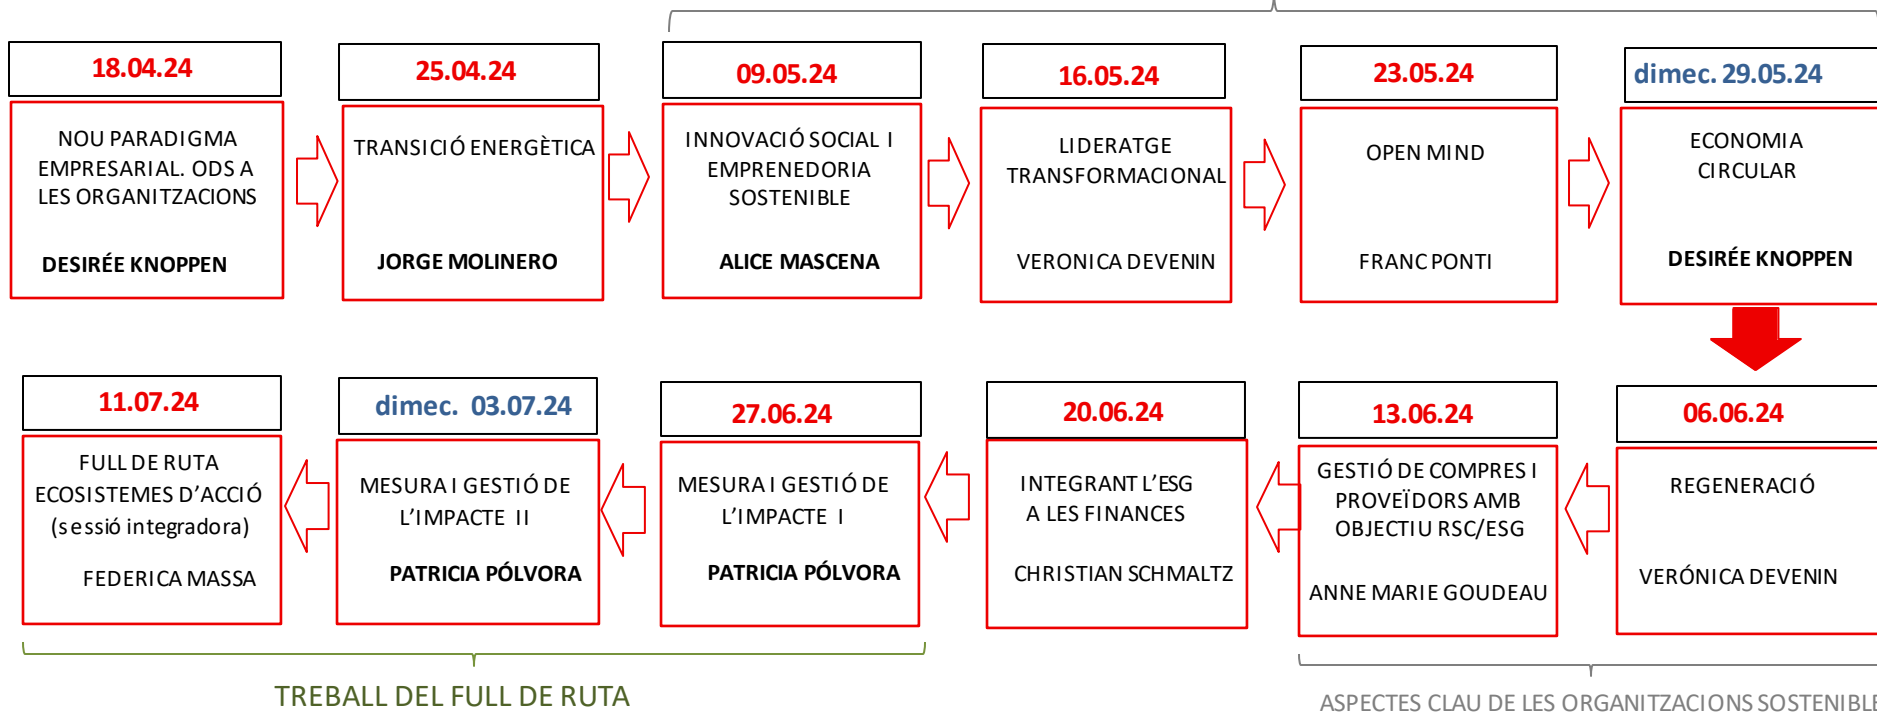

ASPECTES CLAU DE LES ORGANITZACIONS SOSTENIBLES

48h

Campus EADA Barcelona • DIJOUS • 15h30 a 19h30